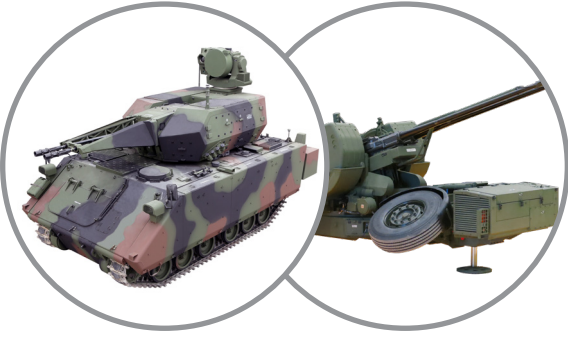

aselsan

aselsan **ATOM**

35mm PARÇACIKLI MÜHİMMAT

ATOM

35mm PARÇACIKLI MÜHİMMAT

ATOM 35 mm Parçacıklı Mühimmat ASELSAN tarafından geliştirilmiş dip tapalı akıllı mühimmatır. Parçacıklı Mühimmat ile birlikte kullanıldığında, namlulu silahların etkinliği önemli ölçüde artmakta, söz konusu silahlar küçük ve hızlı hedeflere karşı etkinlik sağlayabilmektedir.

ATOM 35 mm Parçacıklı Mühimmat hassas zaman sayma ve ölçülen mühimmat çıkış hızına göre düzeltmeli zaman programlama yetenekleri sayesinde yüksek vuruş hassasiyetini yakalayabilmektedir.

Genel Özellikler

Teknik Özellikler

- Tam Atım Mühimmatın Ağırlığı : 1750 gr
- Tam Atım Mühimmatın Uzunluğu : 387 mm
- Tapa : Zaman Programlı İntihar Modlu Dip Tapa
- Namlu Çıkış Hızı : 1020 m/sn
- Maksimum Menzil : 12500 m
- Etkili Menzil : 4000 m
- Kullanılabileceği Silah : 35x228 mm 90 Kalibre Şeritsiz Silah