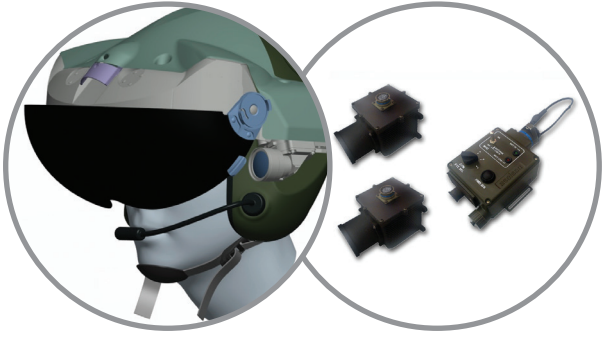

## KASKA ENTEGRE KUMANDA SİSTEMİ

VİZÖR YANSITMALI  
GECE GÖRÜŞ KABİLİYETLİ SİSTEM

40 DERECE  
GÖRÜŞ ALANI

HİBRİT (ATALETSEL VE OPTİK)  
KAFA TAKİP YETENEĞİ

## KASKA ENTEGRE KUMANDA SİSTEMİ

AVCI Sistemi, helikopter platformlarında pilotların görev sahası farkındalığını, gece görüş, video, semboloji gösterimi, hassas kafa takibi özellikleri ile pilot ve hava aracının imkan ve kabiliyetlerini arttırmak amacı ile tasarlanmış vizör yansıtımlı bir sistemdir.

### Teknik Özellikler

Kask Birimi hafif kompozit malzemelerden ve kullanıcıya göre üretilen iç kasktan oluşmaktadır.

Video, seyrüsefer, silah ve platform semboljileri, harici video (kaska köle kızıl ötesi kamera) vizöre yansıtılmaktadır. Sistem semboljisi platform ve kullanıcıya özgün olarak tasarlanabilmektedir.