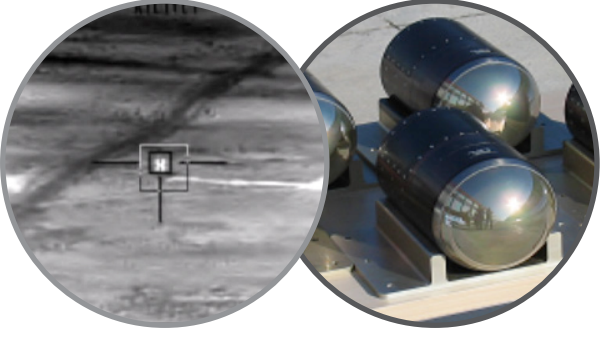

# ARAYICI BAŐLİK

Tanksavar Füzesi  
Kızıl Ötesi Arayıcı BaŐlığı

# ARAYICI BAŐLİK

Tanksavar Füzesi  
Kızıl Ötesi Arayıcı Başlığı

## Temel Özellikleri

- Atış Öncesi Kilitleme ile At-Unut Kabiliyeti
- Hedef Güncelleme Kabiliyeti
- Vuruş Noktası Seçim Kabiliyeti
- Yüksek Çözünürlüklü Soğutmasız Kızılötesi Sensör
- Uzun Menzilde Hedef Tespiti
- Jiroskoplu Stabilize Görüntüleme
- Özgün Hedef Takip Algoritmaları
- Sürekli Odaklı Optik Tasarım (Athermalized)
- Geniş Bakış Açısı (FOV)
- Geniş Toplam Görüş Alanı (FOR)
- Birim-İç Test Kabiliyeti